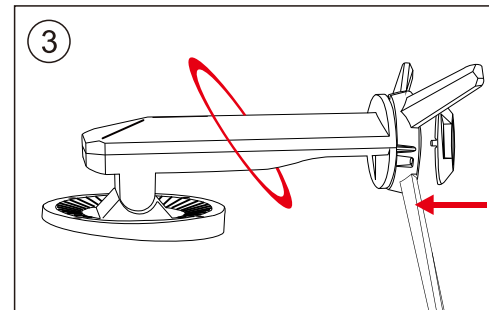

K3219U安装说明

套上红色圈

底座对准立柱孔位(1、3、5、7处), 拧上m4x5螺丝

对准位置, 盖上底盖

对准显示器背部孔位, 拧上m4x6螺丝

最后撕掉红色圈贴纸保护膜, 贴上红色圈

深圳市科欧斯电子有限公司
[Http://www.koios.com.cn](http://www.koios.com.cn)

地址: 深圳市龙岗区横岗228工业区48号2C栋
服务热线: 0755-83223733