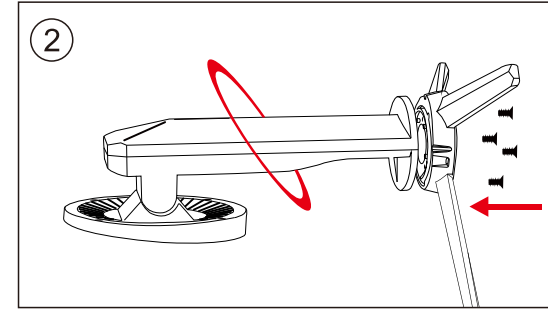

K3219U安装说明

套上红色圈

底座对准立柱孔位(1、3、5、7处), 拧上m4x5螺丝

对准位置, 盖上底盖

对准显示器背部孔位, 拧上m4x6螺丝

最后撕掉红色圈贴纸保护膜, 贴上红色圈

深圳市科欧斯电子有限公司
[Http://www.koios.com.cn](http://www.koios.com.cn)

地址: 深圳市龙岗区横岗228工业区48号2C栋
服务热线: 0755-83223733