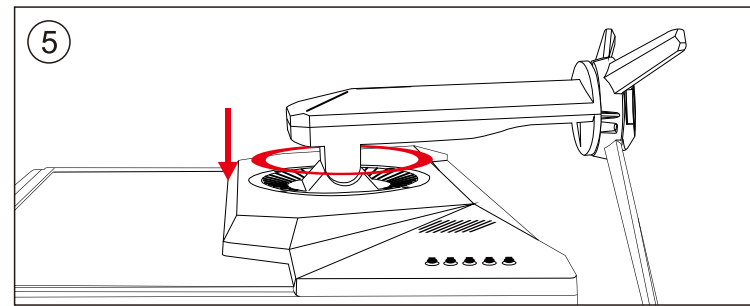

K3219U安装说明

套上红色圈

底座对准立柱孔位(1、3、5、7处), 拧上m4x5螺丝

对准位置, 盖上底盖

对准显示器背部孔位, 拧上m4x6螺丝

最后撕掉红色圈贴纸保护膜, 贴上红色圈

深圳市科欧斯电子有限公司
[Http://www.koios.com.cn](http://www.koios.com.cn)

地址: 深圳市龙岗区横岗228工业区48号2C栋
服务热线: 0755-83223733