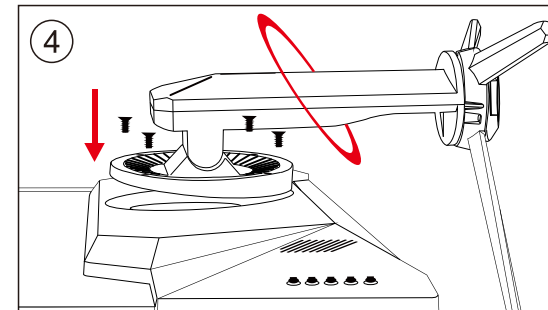

K3219U安装说明

套上红色圈

底座对准立柱孔位(1、3、5、7处), 拧上m4x5螺丝

对准位置, 盖上底盖

对准显示器背部孔位, 拧上m4x6螺丝

最后撕掉红色圈贴纸保护膜, 贴上红色圈

深圳市科欧斯电子有限公司
[Http://www.koios.com.cn](http://www.koios.com.cn)

地址: 深圳市龙岗区横岗228工业区48号2C栋
服务热线: 0755-83223733