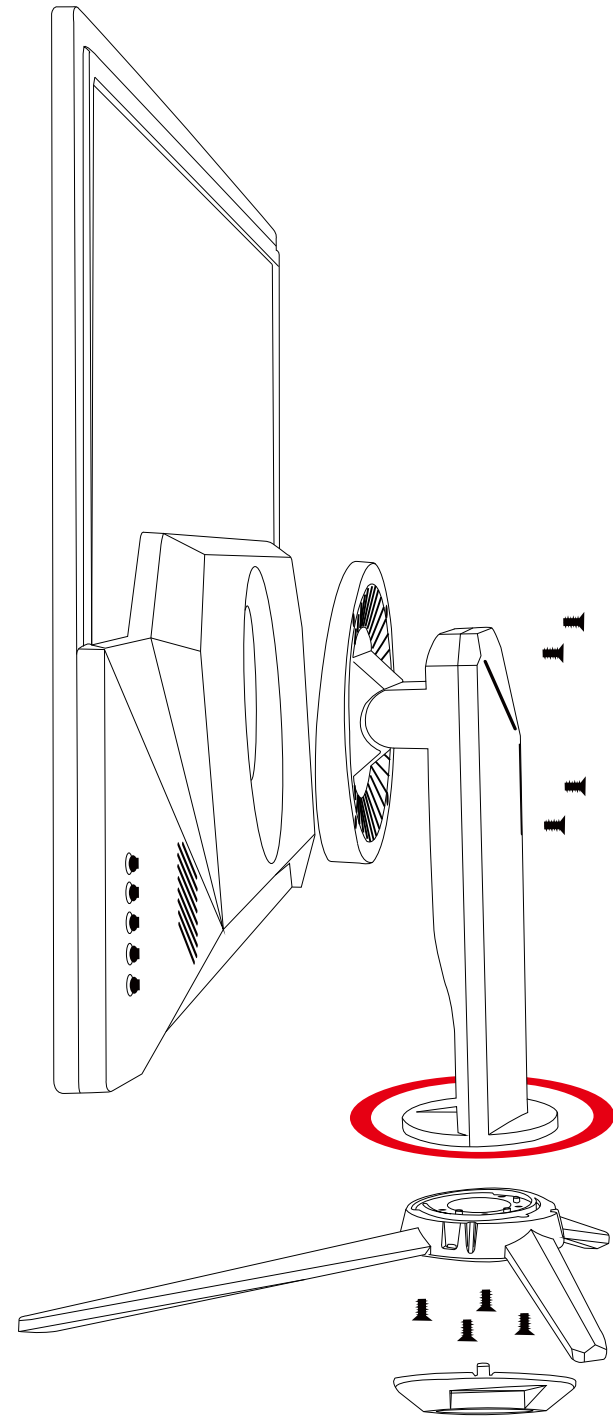

K3219U安装说明

套上红色圈

底座对准立柱孔位(1、3、5、7处), 拧上m4x5螺丝

对准位置, 盖上底盖

对准显示器背部孔位, 拧上m4x6螺丝

最后撕掉红色圈贴纸保护膜, 贴上红色圈

深圳市科欧斯电子有限公司
[Http://www.koios.com.cn](http://www.koios.com.cn)

地址: 深圳市龙岗区横岗228工业区48号2C栋
服务热线: 0755-83223733