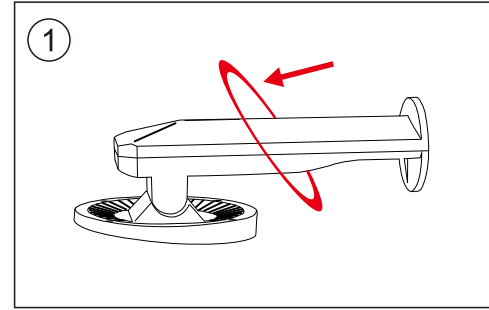

K3219U安装说明

套上红色圈

底座对准立柱孔位(1、3、5、7处), 拧上m4x5螺丝

对准位置, 盖上底盖

对准显示器背部孔位, 拧上m4x6螺丝

最后撕掉红色圈贴纸保护膜, 贴上红色圈

深圳市科欧斯电子有限公司
[Http://www.koios.com.cn](http://www.koios.com.cn)

地址: 深圳市龙岗区横岗228工业区48号2C栋
服务热线: 0755-83223733